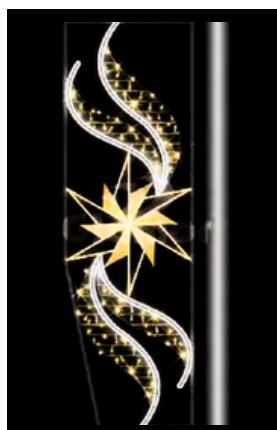

Kods: ASD01-AS

Izmērs: 200x62 cm